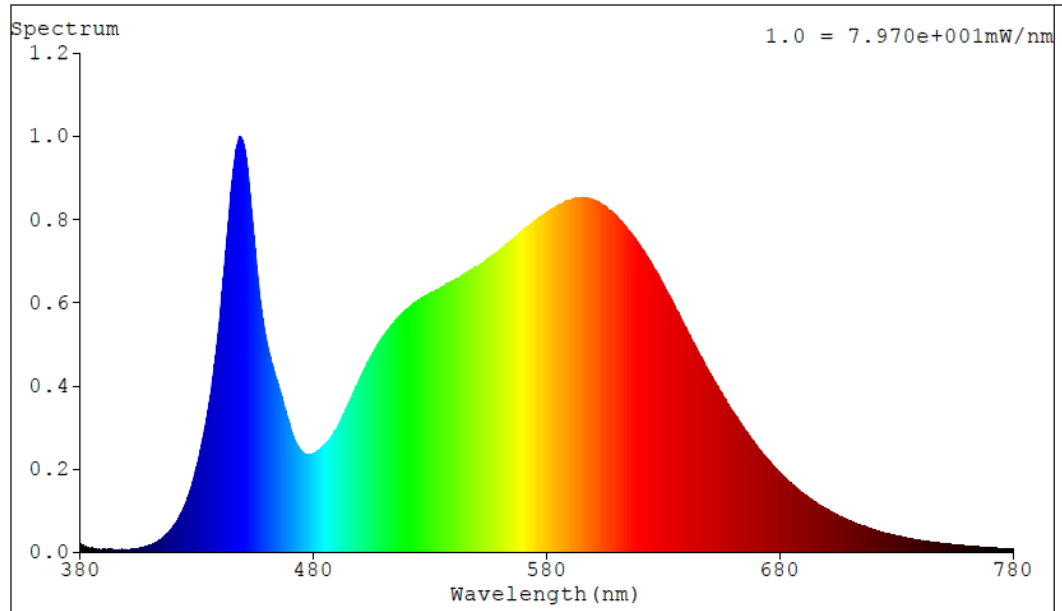

Spectrum

Spectral Distribution