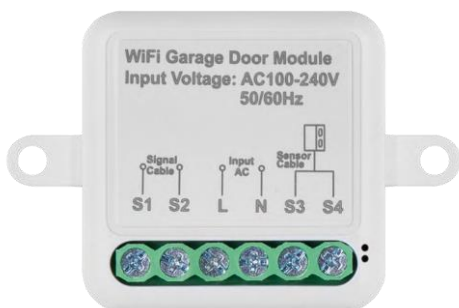

**Conținutul
pachetului**
Modul de
comutare Manual
Senzor magnetic