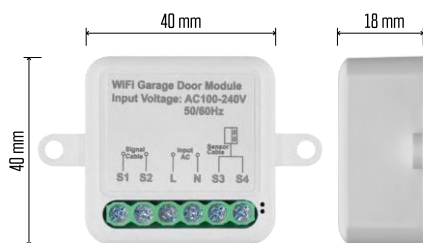

Specificații tehnice

Putere: AC 100-240 V 50/60 Hz

Dimensiuni: 40 × 40 × 18 mm

Greutate netă: 30 g

Aplicație: EMOS GoSmart pentru Android și iOS

Protocol de comunicare: Wi-Fi IEEE 802.11b/g/n
2.412GHz-2.484GHz

Descrierea dispozitivului

- 1 - Butonul RESET
- 2 - Orificii pentru montare
- 3 - Schema de cablare a modulului relevant
- 4 - LED lumină de stare
 - Albastru intermitent - Dispozitivul este în modul de împerechere / s-a deconectat de la rețea
 - Iluminat albastru - Dispozitivul este în modul de funcționare
- 5 - Bloc terminal pentru conectarea cablurilor
- 6 - Senzor magnetic