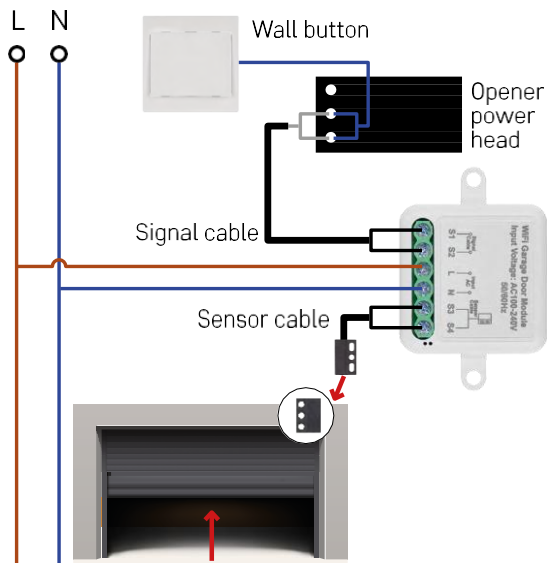

Descrierea dispozitivului

- 1 - Butonul RESET
- 2 - Orificii pentru montare
- 3 - Schema de cablare a modulului relevant
- 4 - LED lumină de stare
 - Albastru intermitent - Dispozitivul este în modul de împerechere / s-a deconectat de la rețea
 - Iluminat albastru - Dispozitivul este în modul de funcționare
- 5 - Bloc terminal pentru conectarea cablurilor
- 6 - Senzor magnetic

Modulul acceptă numai Wi-Fi de 2,4 GHz (nu acceptă 5 GHz).

Instalare și asamblare

Plasați modulul conectat în cutia de instalare sub întrerupător. Datorită posibilității de fixare, modulul poate fi, de asemenea, instalat în diverse alte locuri (de exemplu, sub gips-carton, în tavan...) Schema de cablare poate fi găsită mai jos.

Din motive funcționale și de siguranță, este esențial ca toate cablurile conectate la acest modul să fie despicate la capăt cu o lungime de 7 mm.

Diagrama de cablare

Conexiunea depinde de posibilitățile garajului și ale dispozitivului de deschidere a garajului. Primul pas este să verificați compatibilitatea modului de garaj cu dispozitivul de deschidere. Dacă aveți deja instalat un deschizător fizic de uși, modulul va fi compatibil. Dacă nu aveți un buton, trebuie să găsiți porturile de intrare pentru buton în manualul deschizătorului și să conectați modulul la acestea.

Instalarea senzorului magnetic

Cablul senzorului magnetic are o lungime de 5 metri, astfel încât senzorul trebuie să fie instalat în acest interval. Senzorul funcționează pe un principiu simplu: detectează dacă cele două jumătăți ale magnetului sunt în contact. Acest lucru permite modului să detecteze dacă ușa garajului este deschisă sau închisă. Prin urmare, amplasarea senzorului depinde de configurația specifică și de spațiul disponibil în garaj. Magnetul poate fi montat pe diferite suprafețe, cum ar fi pereți, suporturi de uși sau elemente structurale.