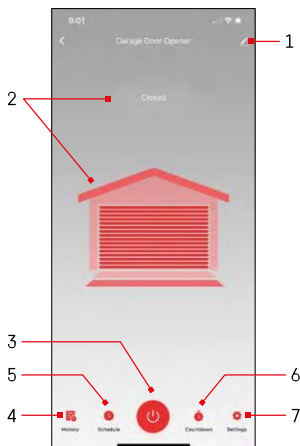

Împerecherea cu o aplicație

Selectați Adăugați dispozitiv.
Selectați categoria de produse GoSmart și modulul Smart Garage.

Resetați modulul ținând apăsat butonul RESET timp de 5 secunde și verificați dacă LED-ul clipește. Va avea loc o căutare automată a dispozitivului.

După împerecherea cu succes, aplicația afișează un ecran de confirmare. Utilizați pictograma creion pentru a denumi modulul în funcție de nevoile dvs.

Comenzi și funcții

Icoane și lumini indicatoare

- 1 - Setări extensie
(Descrie mai detaliat în capitolul următor)
- 2 - Afășarea stării curente (deschis/închis)
- 3 - Buton de control
- 4 - Înregistrare
- 5 - Planificare
- 6 - Cronometru
- 7 - Setări
(Setarea parolei pentru asistentul Google și timpul de deplasare al ușii)