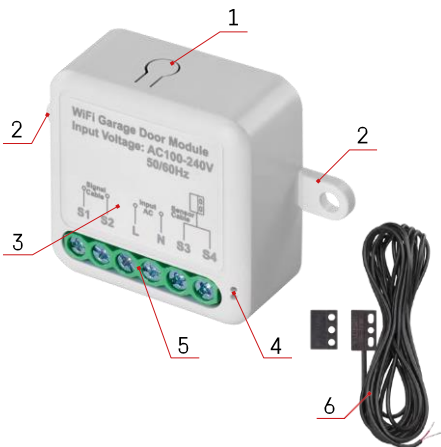

Specificații tehnice

Putere: AC 100-240 V 50/60 Hz

Dimensiuni: 40 × 40 × 18 mm

Greutate netă: 30 g

Aplicație: EMOS GoSmart pentru Android și iOS

Protocol de comunicare: Wi-Fi IEEE 802.11b/g/n
2.412GHz-2.484GHz

Descrierea dispozitivului

- 1 - Butonul RESET
- 2 - Orificii pentru montare
- 3 - Schema de cablare a modulului relevant
- 4 - LED lumină de stare
 - Albastru intermitent - Dispozitivul este în modul de împerechere / s-a deconectat de la rețea
 - Iluminat albastru - Dispozitivul este în modul de funcționare
- 5 - Bloc terminal pentru conectarea cablurilor
- 6 - Senzor magnetic