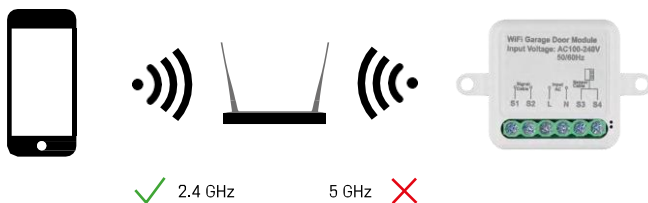

Modulul acceptă numai Wi-Fi de 2,4 GHz (nu acceptă 5 GHz).