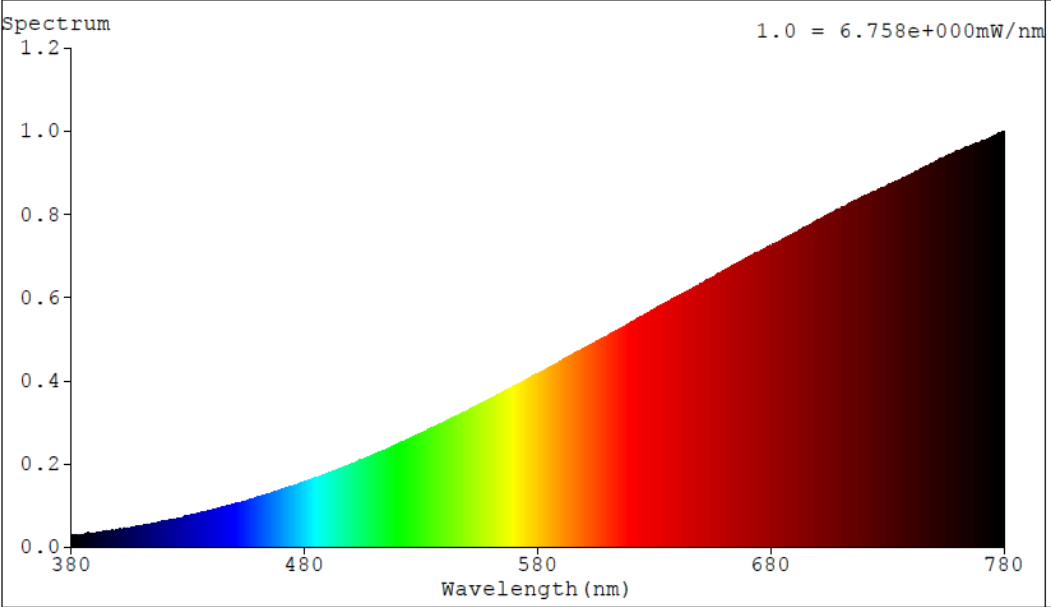

Spectrum

Spectral Distribution