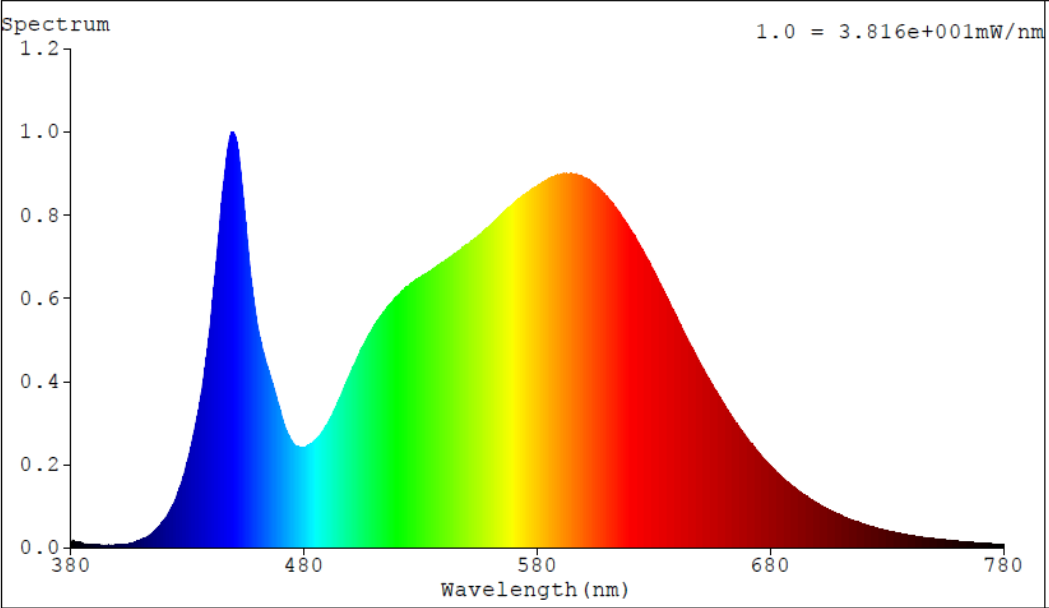

Spectrum

Spectral Distribution