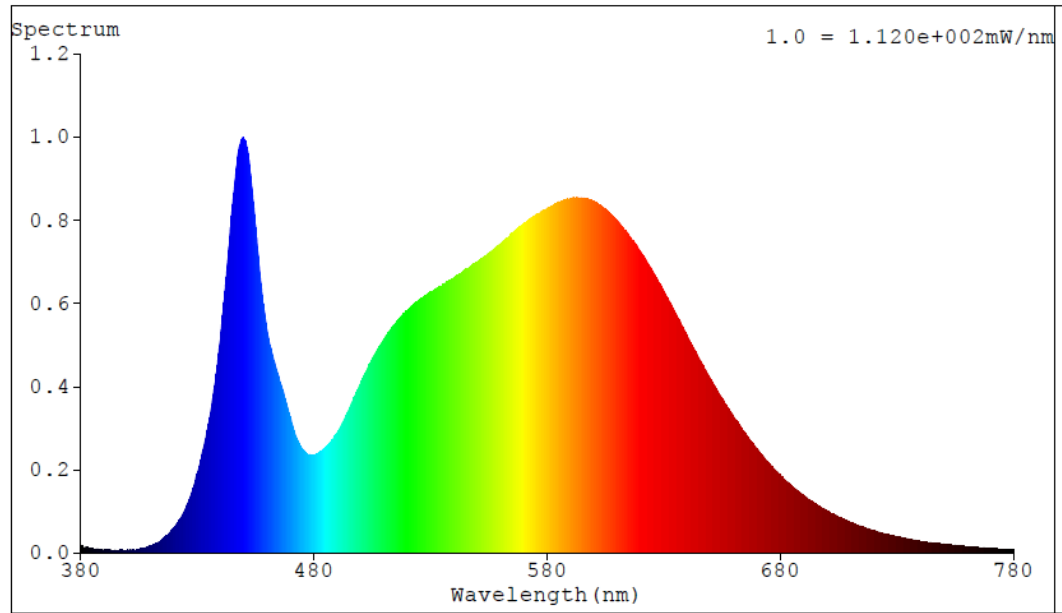

Spectrum

Spectral Distribution